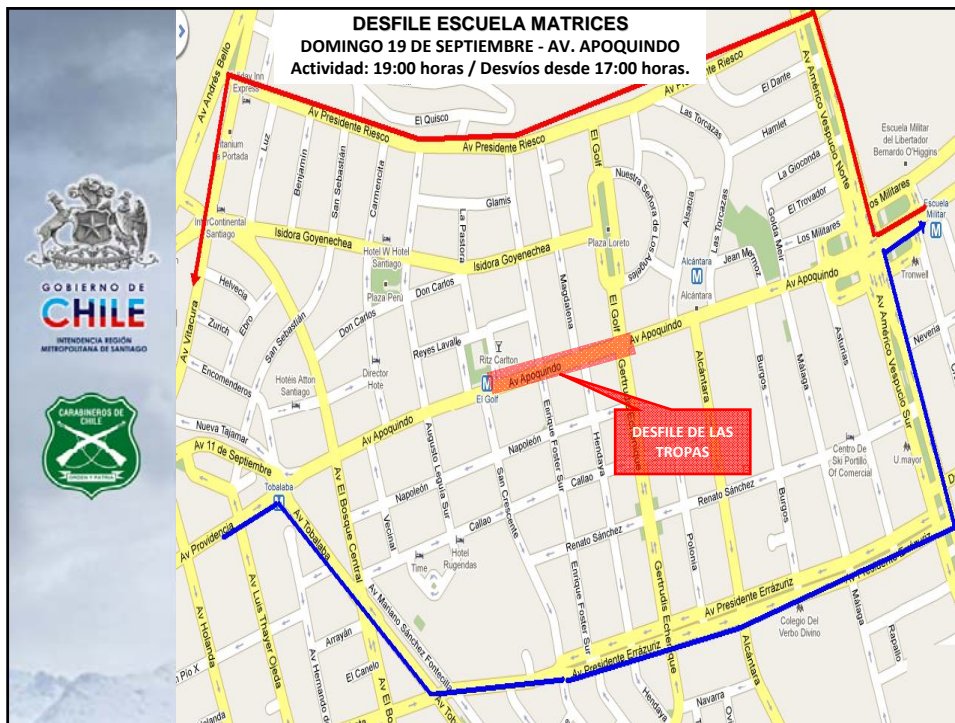

DESFILE ESCUELA MATRICES
DOMINGO 19 DE SEPTIEMBRE - AV. APOQUINDO
Actividad: 19:00 horas / Desvíos desde 17:00 horas.

DESFILE DE LAS TROPAS

DESFILE ESCUELA MATRICES
DOMINGO 19 DE SEPTIEMBRE, AV. APOQUINDO (ENTRE EL GOLF Y SAN CRESCENTE), LAS CONDES
Actividad: 19:00 horas / Desvíos desde 17.00 horas

DESVÍO AV. APOQUINDO DE PONIENTE A ORIENTE

Será desviado en Av. Tobalaba al sur – Av. Presidente Errázuriz al oriente – Av. Américo Vespucio al norte – Av. Apoquindo y sus destinos.

DESVÍO AV. APOQUINDO DE ORIENTE A PONIENTE

Será desviado en Gral. Francisco Barceló – Los Militares al poniente – Av. Américo Vespucio al norte – Av. Presidente Riesco al poniente – Av. Vitacura al sur – Av. Providencia y sus destinos.